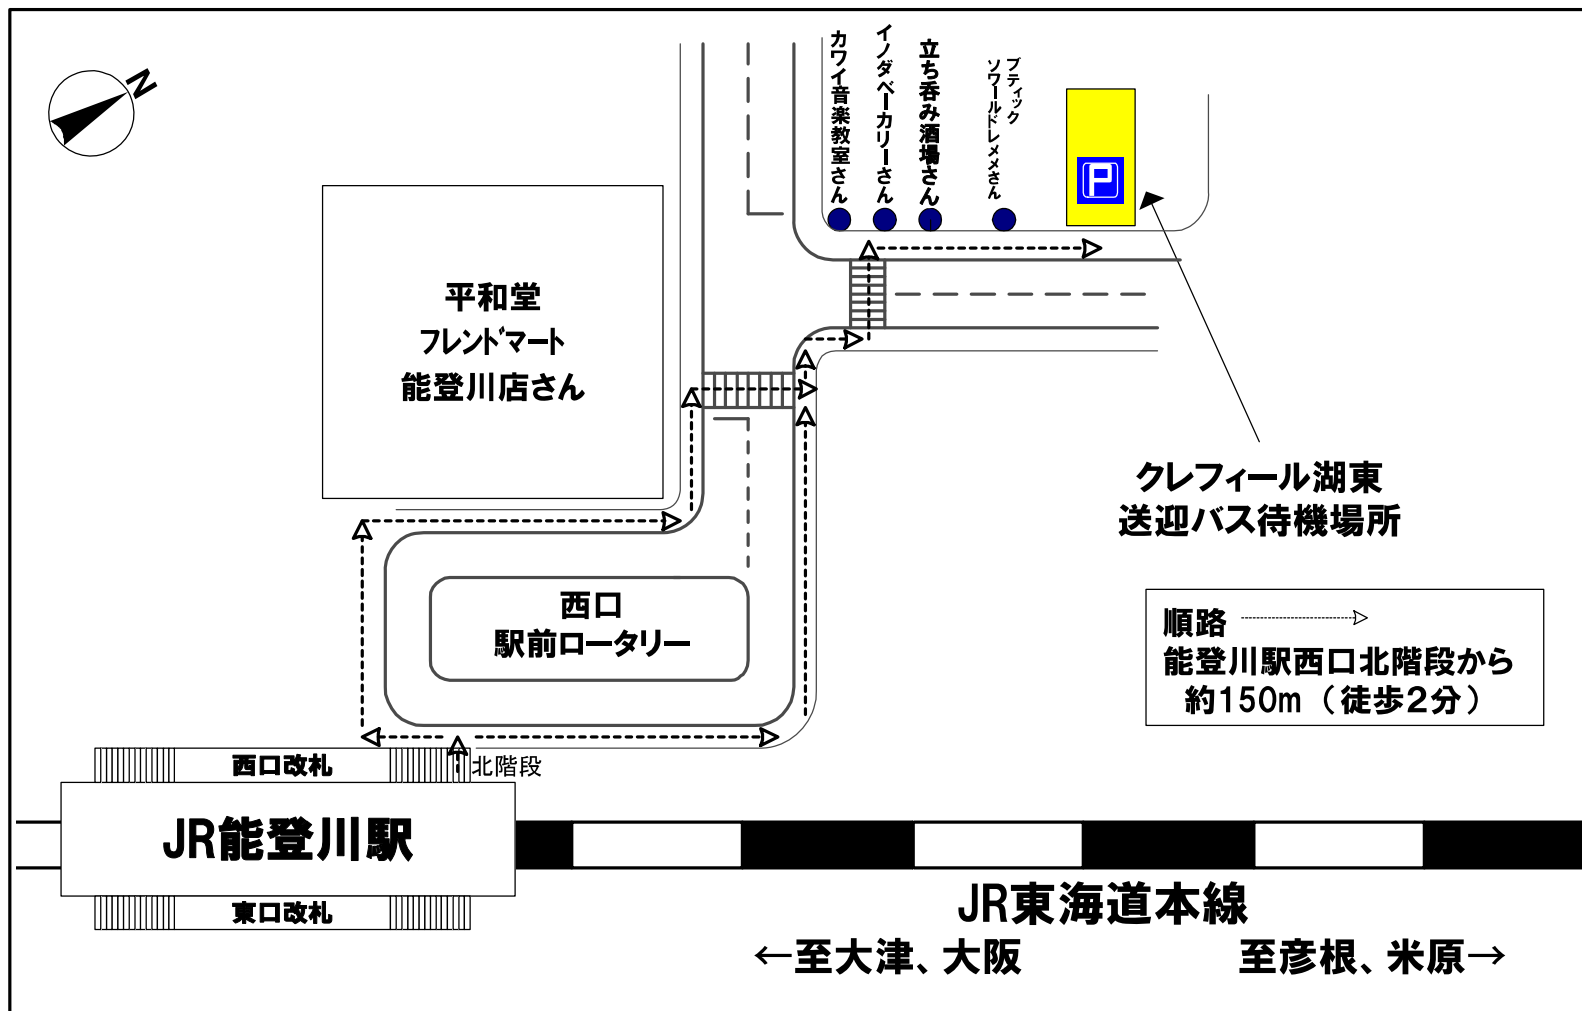

クレフィール湖東送迎バス待機場所 案内図 (JR 能登川駅西口)

※. 乗り場は「クレフィール湖東送迎バス待機場所 (案内図参照)」となります