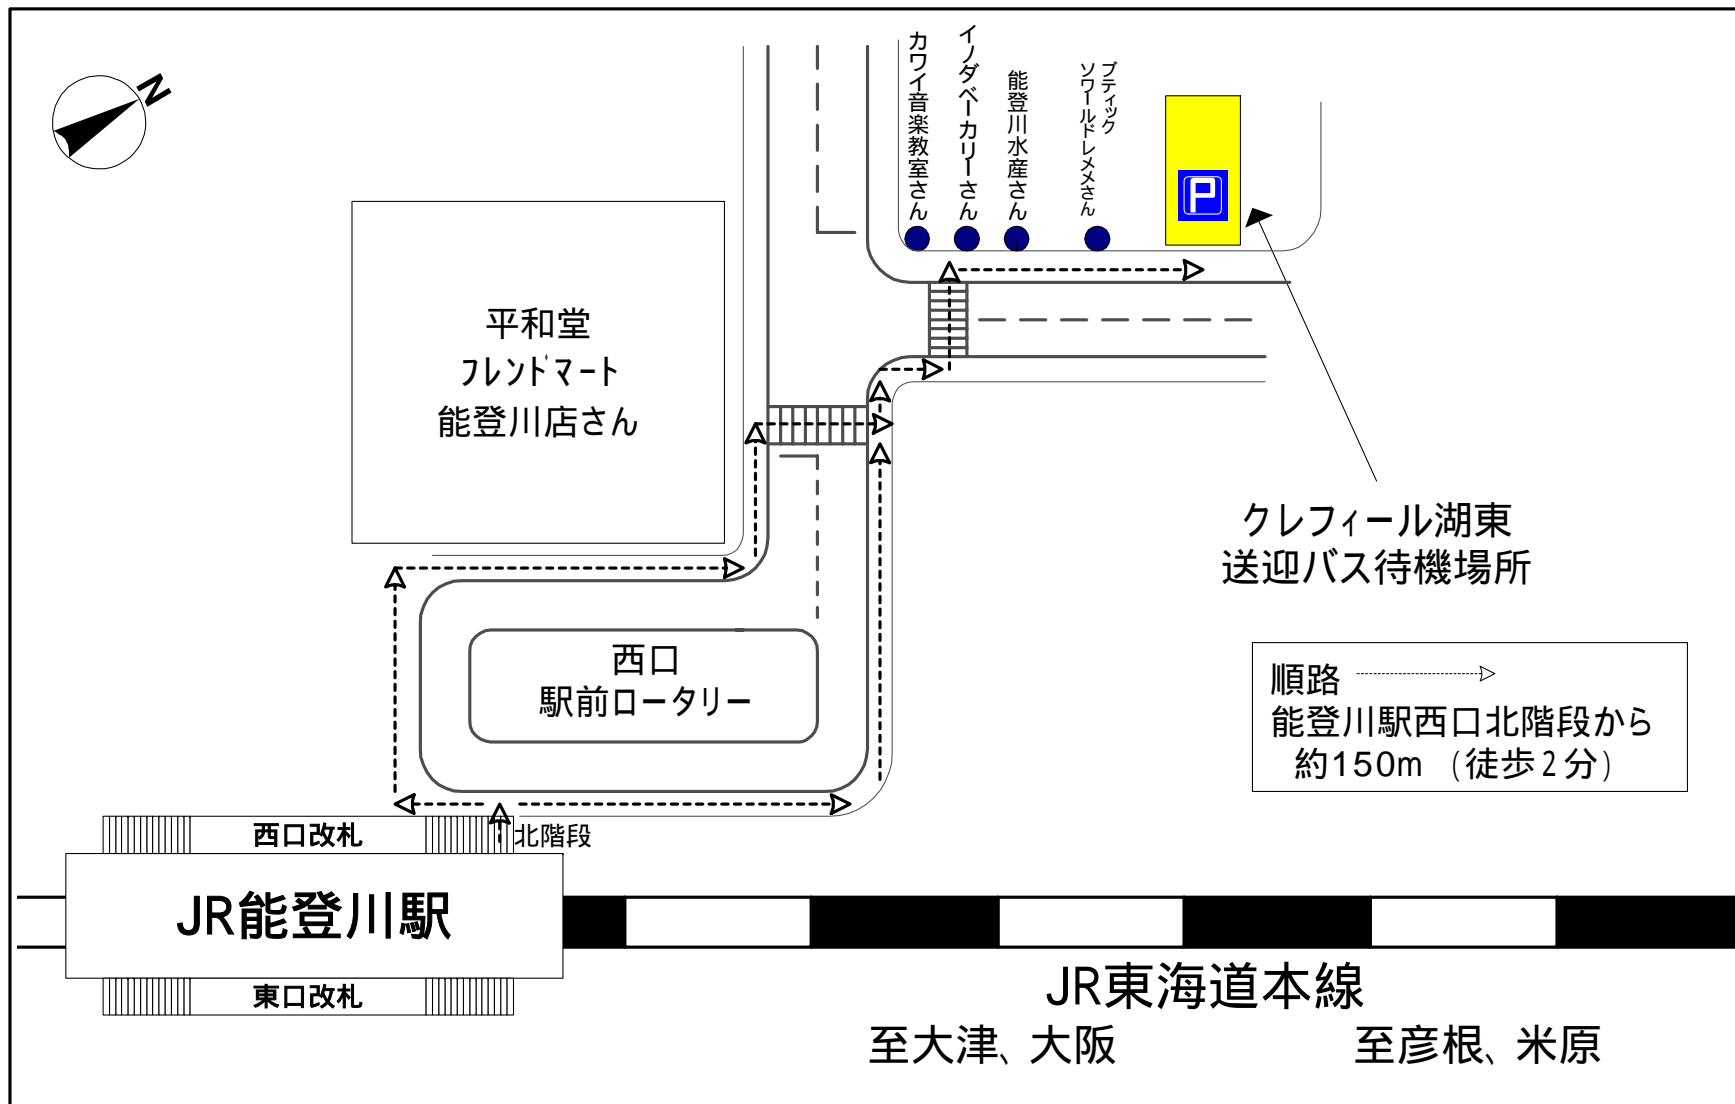

クレフィール湖東送迎バス待機場所 案内図 (JR 能登川駅西口)

.乗り場は「クレフィール湖東送迎バス待機場所 (案内図参照)」となります